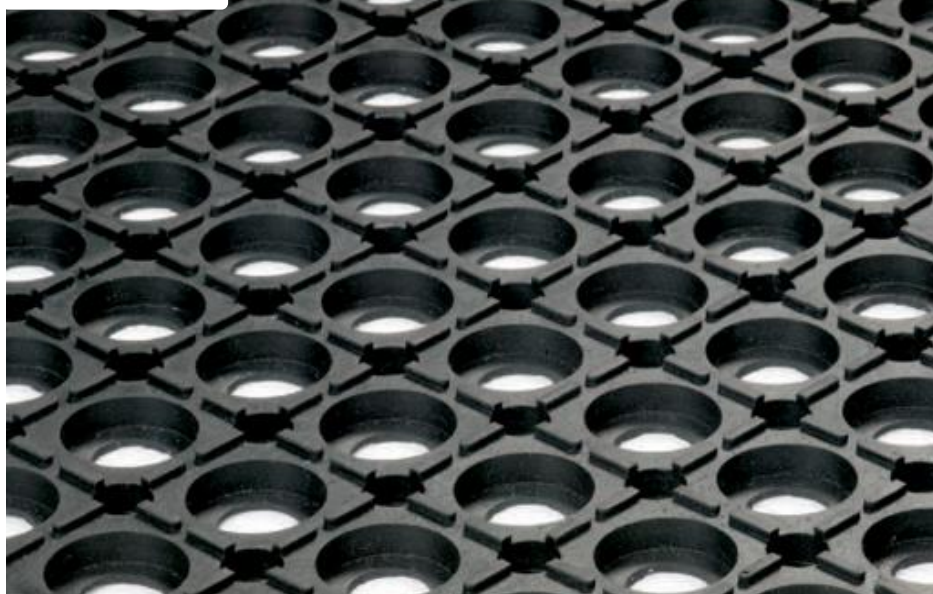

NOVA - pryžová rohož se sníženou výškou

NOVA může být použita jako čistící zóna pro méně až středně frekventované vstupy nebo jako rohož na pracoviště pro snížení únavy, ochranu zdraví, ochranu podlahy a zvýšení bezpečnosti (např. stojatá pracoviště v mokřém prostředí atp.). Moduly rohože NOVA jsou vyráběny bez okrajů (určeny do otvorů) nebo se zkosenými okraji (na stávající povrchy). Výška pouze 10 mm umožňuje její použití v prostorech, kde jste limitováni výškou.

Materiál:	přírodní pryž
Barva:	černá
Rozměry:	modul se zkosenými okraji po obvodu 1.535 x 1.030 mm, modul bez okrajů 1.498 x 998 mm (rozměrová tolerance $\pm 1,5\%$)
Výška:	± 10 mm
Váha:	± 11 kg/ks
Uložení:	volně položená na podlaze (modul s okraji) nebo do otvoru (modul bez okrajů)
Údržba:	po srolování prostor pod rohoží vymést nebo vyluxovat, lze vystříkat tlakovou vodou

povrch rohože

zkosené okraje