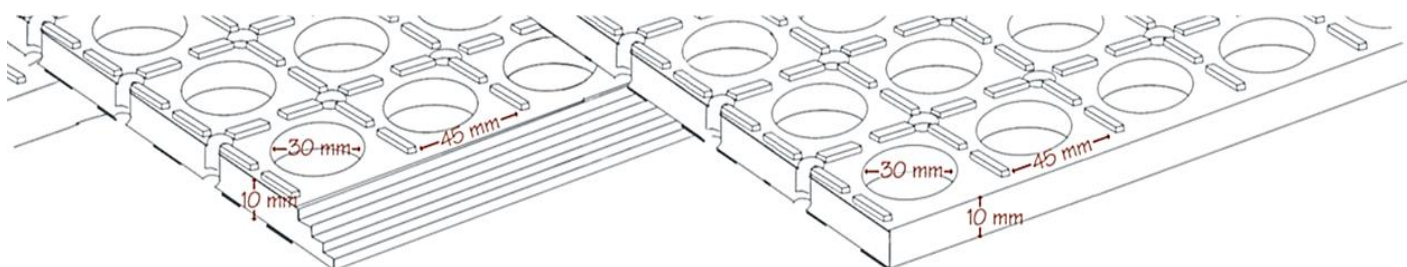

NOVA - pryžová rohož se sníženou výškou

NOVA může být použita jako čistící zóna pro méně až středně frekventované vstupy nebo jako rohož na pracoviště pro snížení únavy, ochranu zdraví, ochranu podlahy a zvýšení bezpečnosti (např. stojatá pracoviště v mokřém prostředí atp.). Moduly rohože NOVA jsou vyráběny bez okrajů (určeny do otvorů) nebo se zkosenými okraji (na stávající povrchy). Výška pouze 10 mm umožňuje její použití v prostorech, kde jste limitováni výškou.

Materiál:	přírodní pryž
Barva:	černá
Rozměry:	modul se zkosenými okraji po obvodu 1.535 x 1.030 mm, modul bez okrajů 1.498 x 998 mm (rozměrová tolerance $\pm 1,5\%$)
Výška:	± 10 mm
Váha:	± 11 kg/ks
Uložení:	volně položená na podlaze (modul s okraji) nebo do otvoru (modul bez okrajů)
Údržba:	po srolování prostor pod rohoží vymést nebo vyluxovat, lze vystříkat tlakovou vodou

povrch rohože

zkosené okraje