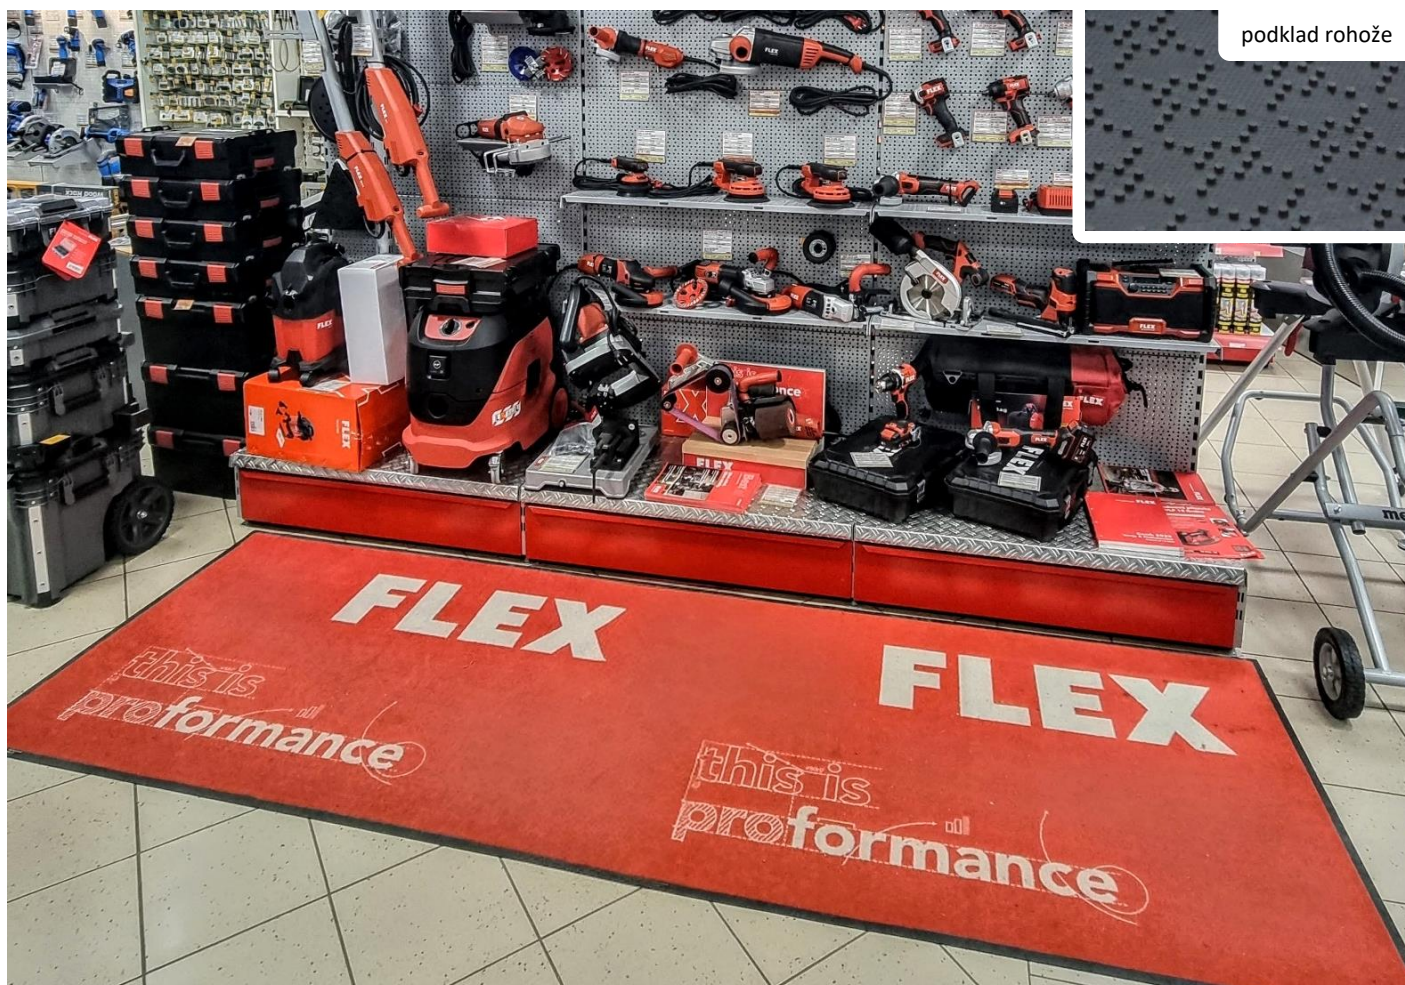

Rohože s logem

- na jemné dočištění a zachycení vlhkosti
- použití v interiéru

Materiál vlákna:	stálobarevný polyamid			Podklad:	protiskluzná nitrilová pryž bez ftalátů	
Barva:	vlastní barvy RGB počet ani kombinace barev nejsou omezeny			Nášlap:	20 mm po celém obvodu lze vyrobit bez nášlapu	
Výška:	celková:	vlákno:	podklad:	Váha:	celková:	vlákno:
	± 6 mm	± 5 mm	± 0,9 mm		± 1,70 kg/m²	± 525 g/m²
Rozměry:	ROZMĚR A		ROZMĚR B			
STANDARD	60, 75, 85, 115, 150, 200 cm		libovolně do 700 cm		Údržba: pravidelně luxovat a čistit mokrou cestou lze prát v pračce do teploty 40 °C	
NESTANDARD**	libovolně do 200 cm				Uložení: volně na povrch podlahy	
Objednávky:	minimálně 1 m²			Stálobarevnost:	ano	

** provedení s příplatkem; individuální kalkulace

podklad rohože

DIAMANT AK s.r.o.

M: +420 739 570 487 / T: +420 541 212 933

E: info@diamant-rohoze.cz / www.diamant-rohoze.cz

DIAMANT
VÝROBCE ČISTICÍCH ZÓN