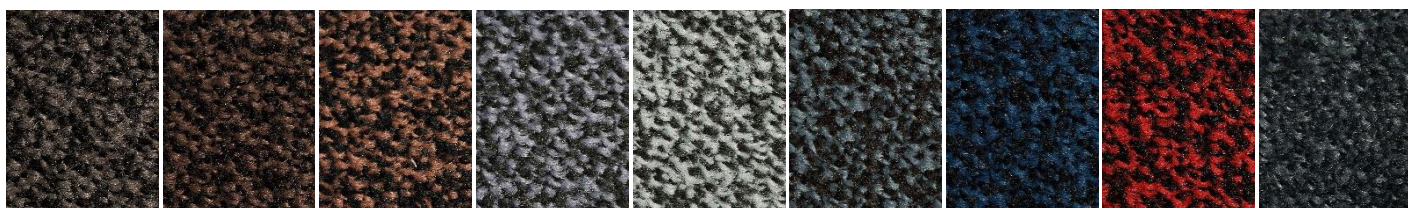

Textilní a kokosové rohože

- na jemné dočištění a zachycení vlhkosti
- použití v interiéru

Materiál vlákna:	stálobarevný polyamid			Podklad:	protiskluzná nitrilová pryž bez ftalátů	
Barva:	9 standardních barev dle vzorníku			Nášlap:	20 mm po celém obvodu	
Výška:	celková:	vlákno:	podklad:	Váha:	celková:	vlákno:
	± 11 mm	± 10 mm	± 1,4 mm		± 2,40 kg/m²	± 700 g/m²
Rozměry:	ROZMĚR A		ROZMĚR B	Dostupnost barev:	ROZMĚR A do 150 cm: všechny barvy	
STANDARD	85, 115, 150, 200 cm		libovolně		ROZMĚR A nad 150 cm: barvy označené ●	
NESTANDARD**	libovolně do 200 cm		do 700 cm		barvy SKLADEM: barvy označené ●	
Skladové rozměry:	85x60, 115x75, 150x90 a 115x200 cm			Protiskluznost:	DS	
Údržba:	pravidelně luxovat a čistit mokrou cestou			Absorpce:	vody:	nečistot:
	lze prát v pračce a sušit do teploty 60 °C				3-4 l/m²	800 g/m²
Uložení:	na povrch podlahy			Stálobarevnost:	ano	
Objednávky:	minimálně 1 m²			Antistatika:	ano	

** provedení s 10% příplatkem

FU-675 FU-000 ● FU-676 ● FU-681 ● FU-646 ●● FU-647 ●● FU-711 FU-652 FU-648 ●

DIAMANT AK s.r.o.

M: +420 739 570 487 / T: +420 541 212 933

E: info@diamant-rohoze.cz / www.diamant-rohoze.cz

DIAMANT
VÝROBCE ČISTICÍCH ZÓN